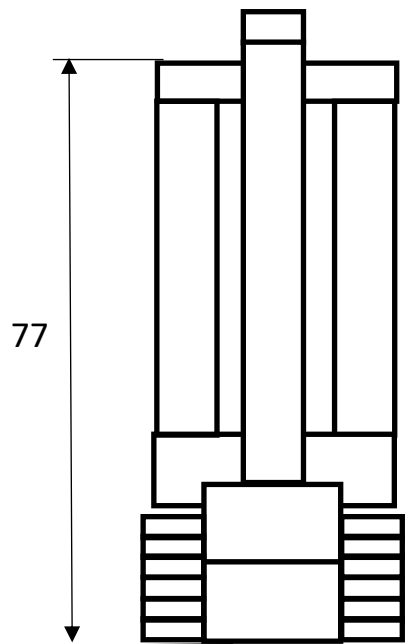

# Mini-pelle

Référence : 21-0001

Version équipée d'un BRH

Nombre de briques : 107

Temps de montage : 10 minutes environ

Extraits de la notice de montage

Zone de marquage sur chaque côté (voir la fiche technique au verso)

Briques à idées  
[www.briques-a-idees.fr](http://www.briques-a-idees.fr)

Zone de marquage  
sur chaque côté  
Long. 30 mm  
Haut. 9 mm

107 briques

Echelle : 1	<h1>Mini-Pelle</h1>		
13, Avenue de Clichy Boite 12 75017 PARIS	A4	21-0001 Janv. 2020	Briques à <b>idées</b>