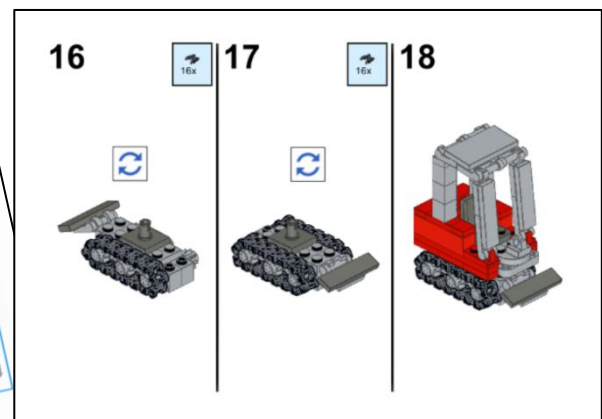

# Mini-pelle

Référence : 21-0001

Version équipée d'un BRH

Nombre de briques : 107

Temps de montage : 10 minutes environ

Extraits de la notice de montage

Zone de marquage sur chaque côté (voir la fiche technique au verso)

Briques à idées  
[www.briques-a-idees.fr](http://www.briques-a-idees.fr)

Zone de marquage  
sur chaque côté  
Long. 30 mm  
Haut. 9 mm

107 briques

Echelle : 1	<h1>Mini-Pelle</h1>		
13, Avenue de Clichy Boite 12 75017 PARIS	A4	21-0001 Janv. 2020	Briques à <b>idées</b>