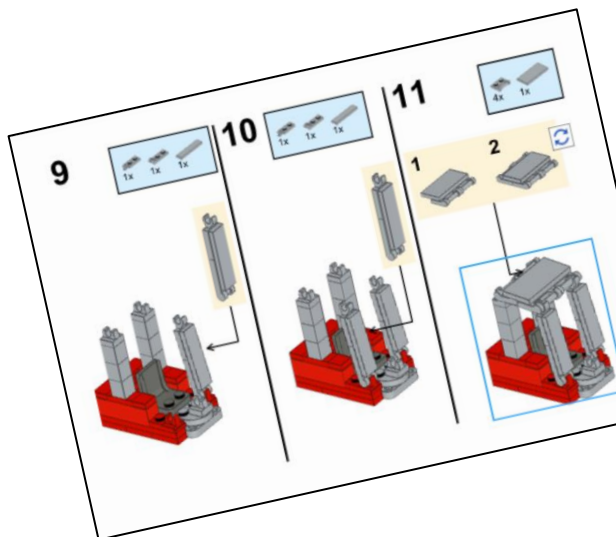

# Mini-pelle

Référence : 21-0001

Version équipée d'un BRH

Nombre de briques : 107

Temps de montage : 10 minutes environ

Extraits de la notice de montage

Zone de marquage sur chaque côté (voir la fiche technique au verso)

Briques à idées  
[www.briques-a-idees.fr](http://www.briques-a-idees.fr)

Zone de marquage  
sur chaque côté  
Long. 30 mm  
Haut. 9 mm

107 briques

Echelle : 1	<h1>Mini-Pelle</h1>		
13, Avenue de Clichy Boite 12 75017 PARIS	A4	21-0001 Janv. 2020	Briques à <b>idées</b>