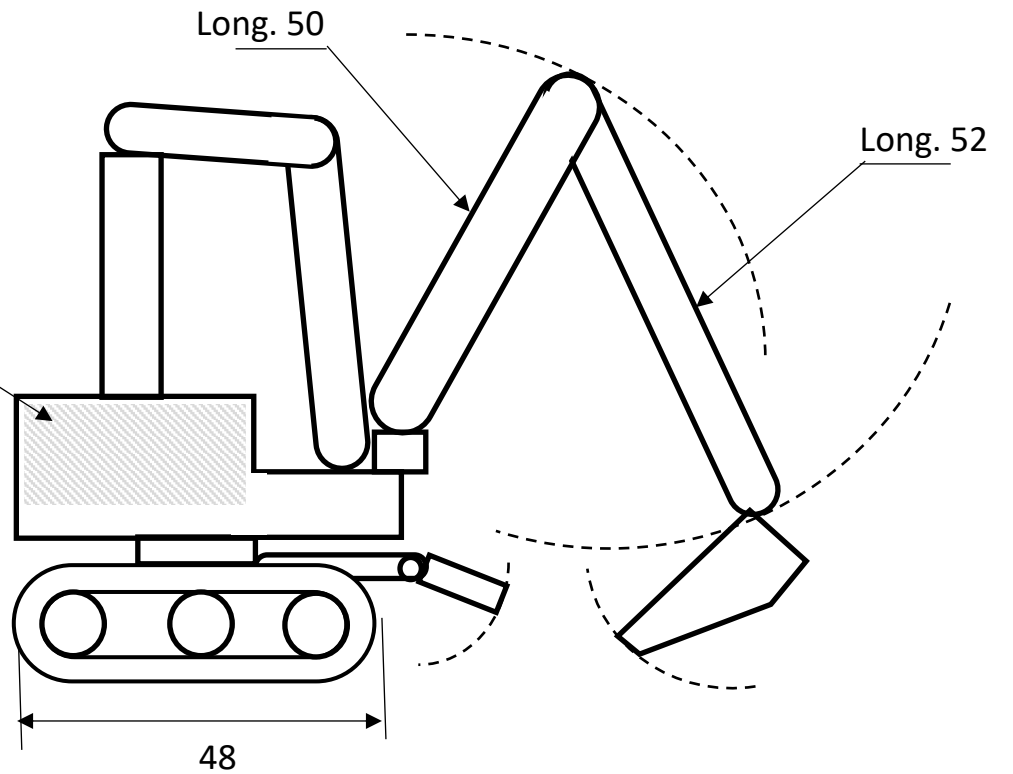

# Mini-pelle

Référence : 21-0001

Version équipée d'un BRH

Nombre de briques : 107

Temps de montage : 10 minutes environ

Extraits de la notice de montage

Zone de marquage sur chaque côté (voir la fiche technique au verso)

Briques à idées  
[www.briques-a-idees.fr](http://www.briques-a-idees.fr)

Zone de marquage  
sur chaque côté  
Long. 30 mm  
Haut. 9 mm

107 briques

Echelle : 1	<h1>Mini-Pelle</h1>		
13, Avenue de Clichy Boite 12 75017 PARIS	A4	21-0001 Janv. 2020	Briques à <b>idées</b>