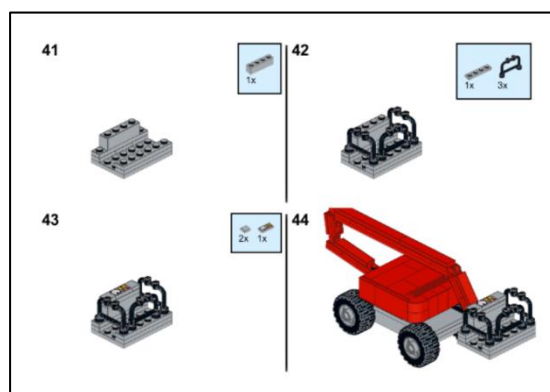

# Nacelle élévatrice

Référence : 15-0001

Nombre de briques : 97

Temps de montage : 10 minutes environ

Extraits de la notice de montage

Zone de marquage sur chaque côté (voir la fiche technique au verso)

Briques à idées  
[www.briques-a-idees.fr](http://www.briques-a-idees.fr)

Zone de marquage  
sur chaque face  
Long. 30 mm  
Haut. 15 mm

97 briques

Echelle : 1/2		<h1>Nacelle élévatrice</h1>		
13, Avenue de Clichy Boite 12 75017 PARIS		A4	15-0001 Janv. 2020	Briques à idées