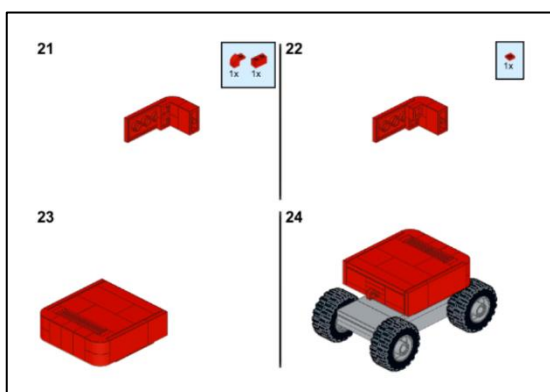

# Nacelle élévatrice

Référence : 15-0001

Nombre de briques : 97

Temps de montage : 10 minutes environ

Extraits de la notice de montage

Zone de marquage sur chaque côté (voir la fiche technique au verso)

Briques à idées  
[www.briques-a-idees.fr](http://www.briques-a-idees.fr)

Zone de marquage  
sur chaque face  
Long. 30 mm  
Haut. 15 mm

97 briques

Echelle : 1/2		<h1>Nacelle élévatrice</h1>		
13, Avenue de Clichy Boite 12 75017 PARIS		A4	15-0001 Janv. 2020	Briques à idées