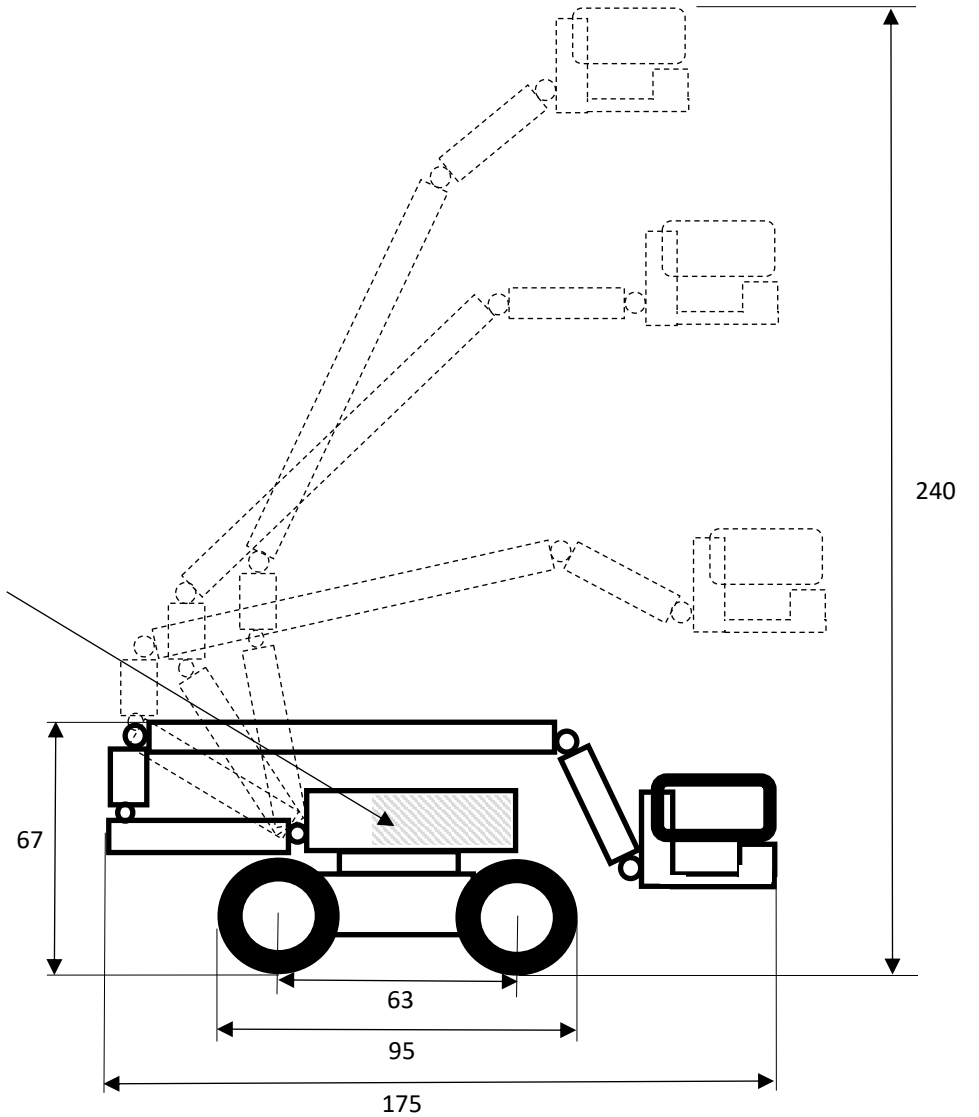

# Nacelle élévatrice

Référence : 15-0001

Nombre de briques : 97

Temps de montage : 10 minutes environ

Extraits de la notice de montage

Zone de marquage sur chaque côté (voir la fiche technique au verso)

Briques à idées  
[www.briques-a-idees.fr](http://www.briques-a-idees.fr)

Zone de marquage  
sur chaque face  
Long. 30 mm  
Haut. 15 mm

97 briques

Echelle : 1/2		<h1>Nacelle élévatrice</h1>		
13, Avenue de Clichy Boite 12 75017 PARIS		A4	15-0001 Janv. 2020	Briques à idées