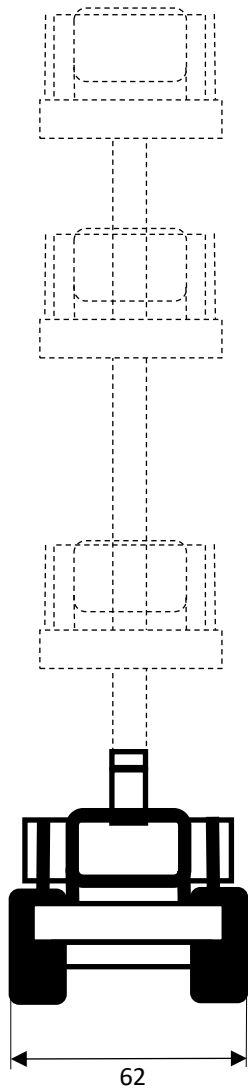

# Nacelle élévatrice

Référence : 15-0001

Nombre de briques : 97

Temps de montage : 10 minutes environ

Extraits de la notice de montage

Zone de marquage sur chaque côté (voir la fiche technique au verso)

Briques à idées  
[www.briques-a-idees.fr](http://www.briques-a-idees.fr)

Zone de marquage  
sur chaque face  
Long. 30 mm  
Haut. 15 mm

97 briques

Echelle : 1/2		<h1>Nacelle élévatrice</h1>		
13, Avenue de Clichy Boite 12 75017 PARIS		A4	15-0001 Janv. 2020	Briques à idées