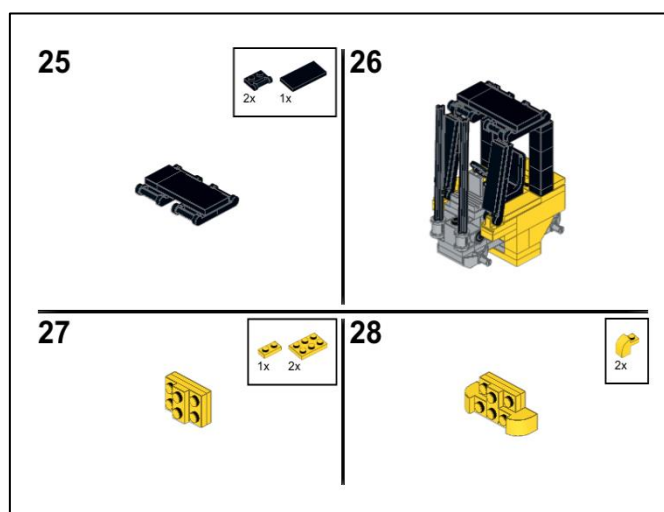

Chariot élévateur

Référence : 23-0010

Nombre de briques : 103

Temps de montage : 15 minutes environ

Extrait de la notice de montage

Zone de marquage sur chaque côté (voir la fiche technique au verso)

Briques à idées
www.briques-a-idees.fr

103 briques

Echelle : 1		Chariot élévateur			
13, Avenue de Clichy Boîte 12 75017 PARIS		A4	23-0010 Août. 2020	Briques à idées	