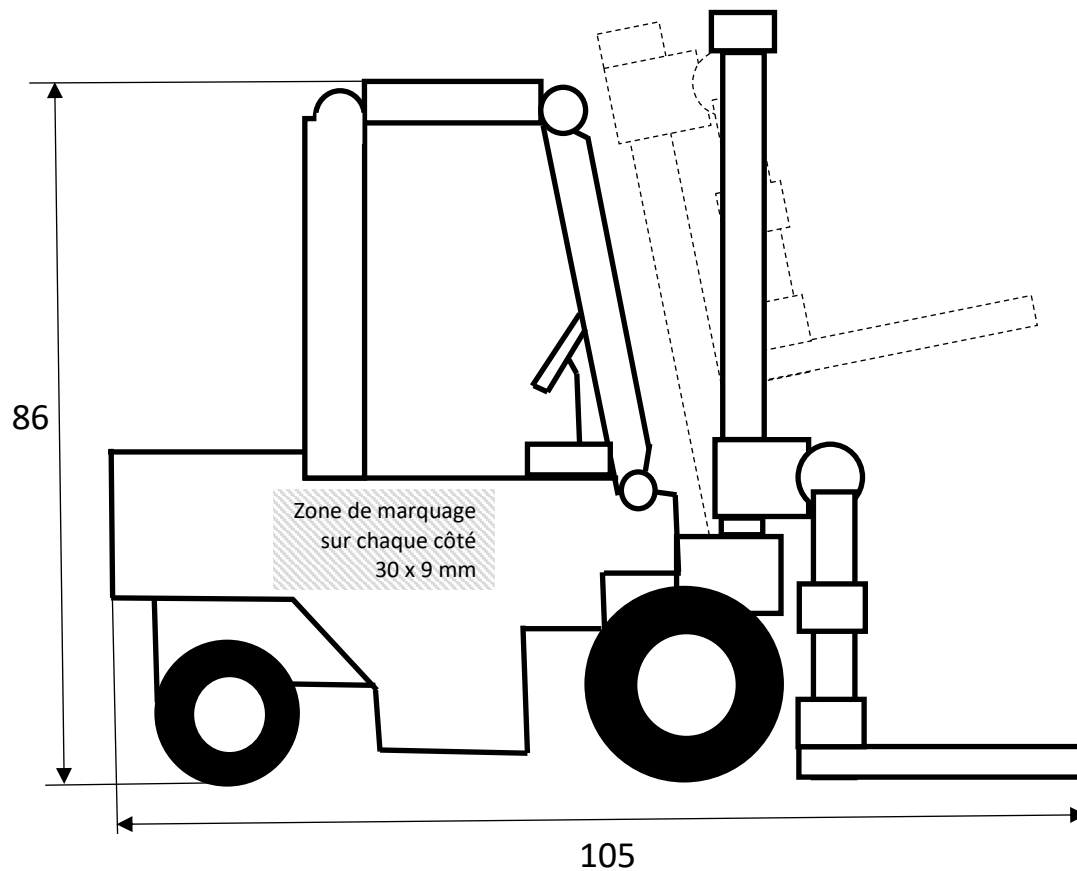

Chariot élévateur

Référence : 23-0010

Nombre de briques : 103

Temps de montage : 15 minutes environ

Extrait de la notice de montage

Zone de marquage sur chaque côté (voir la fiche technique au verso)

Briques à idées
www.briques-a-idees.fr

103 briques

Echelle : 1		Chariot élévateur			
13, Avenue de Clichy Boîte 12 75017 PARIS		A4	23-0010 Août. 2020	Briques à idées	